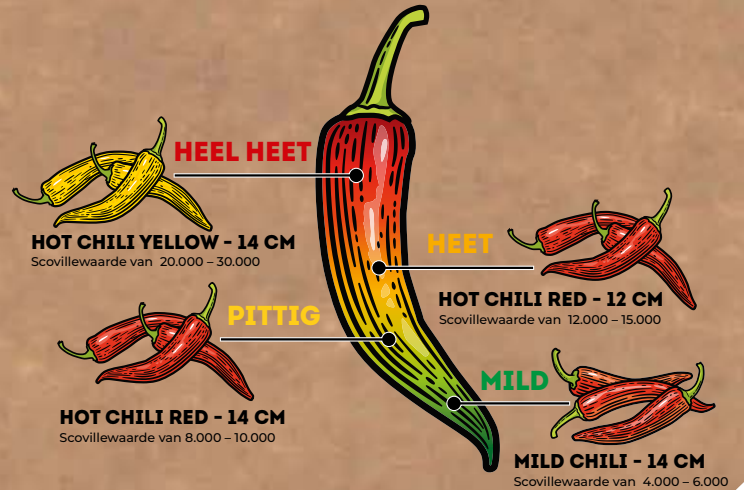

DE SCHAAL VAN SCOVILLE

De schaal van Scoville, ontwikkeld door Wilbur Scoville in 1912, meet de heetheid van chilipeper en pittige sauzen.

Oorspronkelijk werd dit gedaan door smaaktests waarbij gekeken werd hoever

men een gemalen peper moest verdunnen voor hij niet meer als scherp werd waargenomen. Hoe hoger de waarde, hoe heter de peper. De waarde van de Pick-&-Joy® pepers variëren tussen de 4.000 en 30.000.

885.000-2.100.000	Pure capsaicine
350.000-855.000	Pepperspray
100.000-350.000	Madame Jeannette
50.000-100.000	
30.000-50.000	
20.000-30.000	Pick-&-Joy® Hot Chili Yellow 14cm
15.000-30.000	
12.000-15.000	Pick-&-Joy® Hot Chili Red 12cm
6.000-12.000	Tabasco saus Pick-&-Joy® Hot Chili Red 14cm
2.500-6000	Pick-&-Joy® Mild Chili 14cm
1000-2500	Spaanse peper
100-1000	
0-100	Paprika