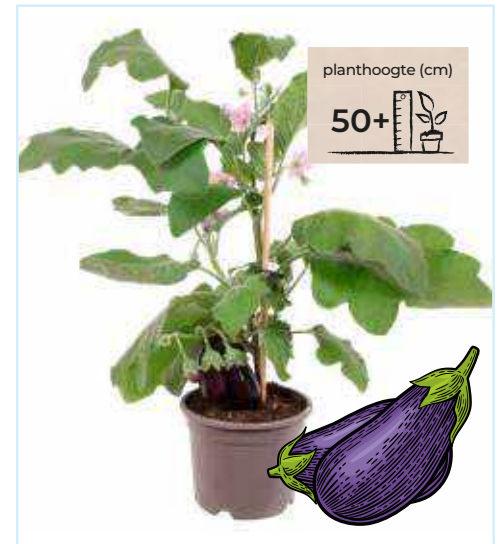

SNACK PEPPER YELLOW

- Prachtige plantopbouw
- Frisse, gele snackpaprika's
- Hoge opbrengst vruchten

SNACK PEPPER ORANGE

- Zeer zoete snack paprika's
- Groeikrachtige plant
- Leuk om te vullen als hapje

RED PEPPER

- Mooie grote vruchten
- Vitamine C-bom
- Goed geschikt voor salades of om te vullen

AUBERGINE

- Plant met hoge sierwaarde
- Prachtige lila bloemen en dieppaarse vruchten
- Zeer geschikt voor op de grill

14 CM

MILD CHILI RED

- Mooi afrijpingsproces
- Bijzondere plant door grote vruchten en vele kleuren
- Mild van smaak

HOT CHILI RED

- Pittig van smaak
- Zeer hoge opbrengst
- Een eyecatcher in de keuken

HOT CHILI YELLOW