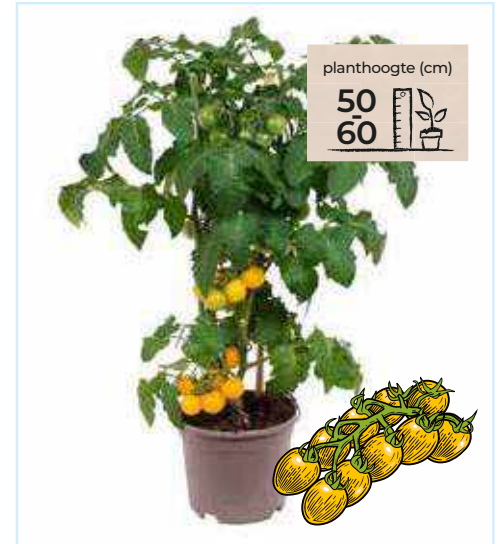

DIRECT OOGSTEN

MILIEUBEWUST

GEZOND

14 CM

CHERRY TOMATO RED

- De originele pluk tomaat
- Meest verkochte artikel
- Sfeermaker voor binnen en buiten

CHERRY TOMATO YELLOW

- Unieke uitstraling door gele vrucht
- Prachtig te combineren

CHERRY TOMATO ORANGE

- Mooie plantopbouw
- Vrolijke uitstraling door oranje vruchten
- Smaakvol met stevige bite

CHERRY TOMATO BROWN

- Een verrassende vruchtkleur
- Heerlijk zoet en fris
- Hoog aantal tomaten per plant

CANDYTOM RED

- Zeer zoet van smaak
- Doorgroeijende tomaat
- Prachtige opbouw van trossen
- Met bamboerekje

CANDYTOM YELLOW

- Doorgroeijende tomaat
- Unieke uitstraling door gele vrucht
- Met bamboerekje