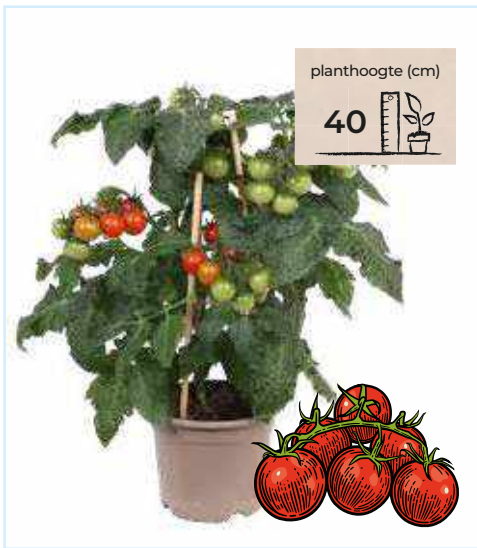

DIRECT OOGSTEN

MILIEUBEWUST

GEZOND

14 CM

CHERRY TOMATO RED

- De originele pluk tomaat
- Meest verkochte artikel
- Sfeermaker voor binnen en buiten

CHERRY TOMATO YELLOW

- Unieke uitstraling door gele vrucht
- Prachtig te combineren

CHERRY TOMATO ORANGE

- Mooie plantopbouw
- Vrolijke uitstraling door oranje vruchten
- Smaakvol met stevige bite

CHERRY TOMATO BROWN

- Een verrassende vruchtkleur
- Heerlijk zoet en fris
- Hoog aantal tomaten per plant