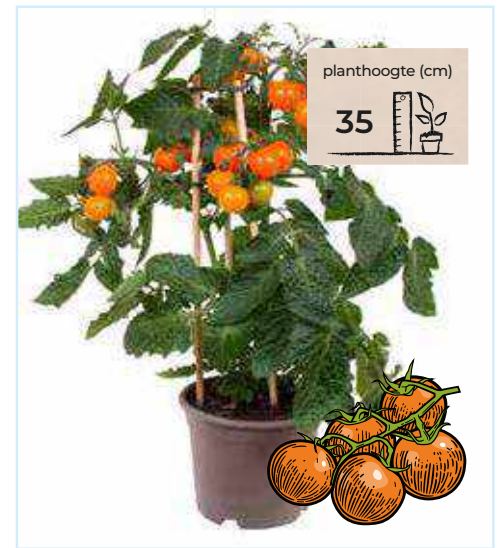

DIRECT OOGSTEN

MILIEUBEWUST

GEZOND

14 CM

CHERRY TOMATO RED

- De originele pluk tomaat
- Meest verkochte artikel
- Sfeermaker voor binnen en buiten

CHERRY TOMATO YELLOW

- Unieke uitstraling door gele vrucht
- Prachtig te combineren

CHERRY TOMATO ORANGE

- Mooie plantopbouw
- Vrolijke uitstraling door oranje vruchten
- Smaakvol met stevige bite

CHERRY TOMATO BROWN

- Een verrassende vruchtkleur
- Heerlijk zoet en fris
- Hoog aantal tomaten per plant