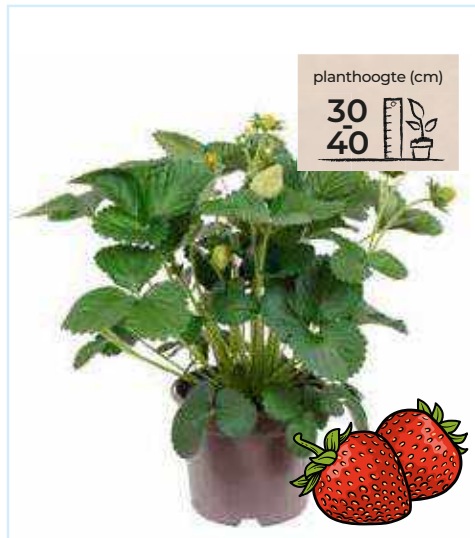

- Mooie grote vruchten
- Vitamine C-bom
- Goed geschikt voor salades of om te vullen

AUBERGINE

- Plant met hoge sierwaarde
- Prachtige lila bloemen en dieppaarse vruchten
- Zeer geschikt voor op de grill

14 CM

MILD CHILI RED

- Mooi afrijpingsproces
- Bijzondere plant door grote vruchten en vele kleuren
- Mild van smaak

HOT CHILI RED

- Pittig van smaak
- Zeer hoge opbrengst
- Een eyecatcher in de keuken

HOT CHILI YELLOW

- Een lust voor het oog
- Zeer pittig van smaak
- Hoge opbrengst vruchten

SNACK CUCUMBER

- Hoge opbrengst
- Groeikrachtig
- Geschikt voor buiten in een pot, de volle grond of in een kasje

STRAWBERRY DELIZZ

- Doordragende aarbeï
- Zeer zoete vruchten
- Hoge opbrengst vruchten

STRAWBERRY SUMMER BREEZE ROSE

- Uniek door mooie donkerroze dubbele bloemen
- Doordragende aardbei

13 CM

planthoogte (cm)

30

GREEK BASIL