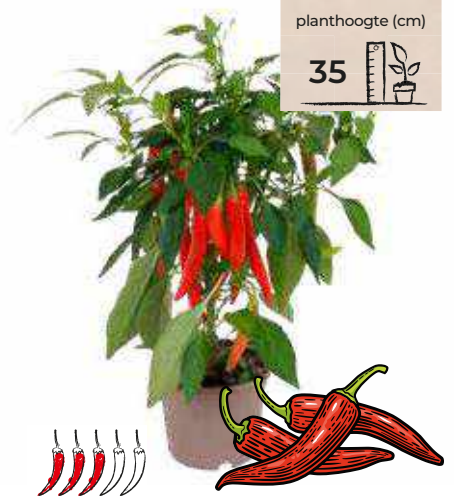

- Compacte, fijnbladige basilicum
- Regelmatig knippen
- Zeer smakelijk en geurig

planthoogte bij aankoop (cm)

40

50

POTATOM

- Tomaten en aardappelen in één plant
- Zelf verder opkweken in moestuin, kasje of grote pot
- Dubbele opbrengst

12 CM

planthoogte (cm)

30

CHERRY TOMATO RED

- Een compacte pluktoemaatje
- Een zeer geschikte sfeermaker in het keukenraam

planthoogte (cm)

35

HOT CHILI RED

- Pittig van smaak
- Hoge opbrengst vruchten
- Een zeer geschikte sfeermaker in het keukenraam

planthoogte (cm)

35

SNACK PEPPER RED

- Prachtig glanzende vruchten
- Hoge opbrengst paprika's
- Een zeer geschikte sfeermaker in het keukenraam