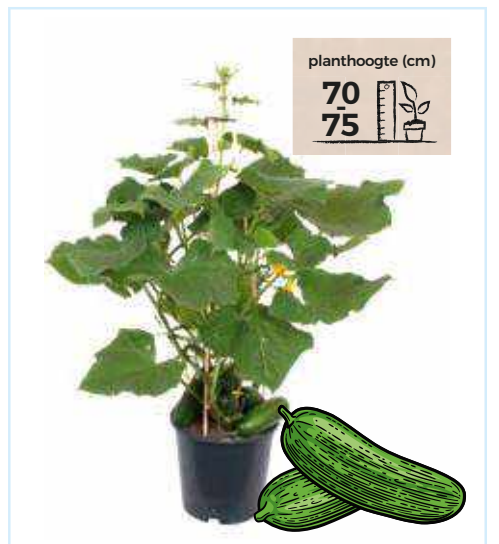

19 CM

AUBERGINE

- Plant met hoge sierwaarde
- Prachtige lila bloemen en dieppaarse vruchten
- Zeer geschikt voor op de grill

COCKTAIL TOMATO RED

- Hoge opbrengst vruchten
- Geschikt voor moestuin of grote pot
- Smaakvolle tomaten

HOT CHILI RED

- Pittig van smaak
- Mooie plantopbouw
- Eyecatcher op het terras

SNACK PEPPER ORANGE

- Zeer zoete snackpaprika's
- Groeikrachtige plant
- Leuk om te vullen als hapje

SNACK PEPPER RED

- Prachtige glanzende vruchten
- Hoge opbrengst snackpaprika's
- Leuk om te vullen als hapje

SNACK CUCUMBER

- Hoge opbrengst
- Groeikrachtig
- Geschikt voor moestuin of grote pot

DE SCHAAL VAN SCOVILLE

De schaal van Scoville, ontwikkeld door Wilbur Scoville in 1912, meet de heetheid van chilipeper en pittige sauzen.