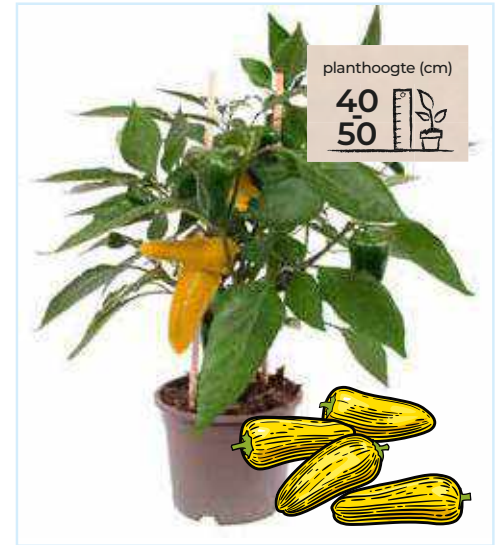

14 CM

PLUM TOMATO RED

- Eerste pruimtomaat in de serie
- Zoete tomaat met een stevige bite
- Sfeermaker voor binnen en buiten

SNACK PEPPER RED

- Prachtige glanzende vruchten
- Hoge opbrengst paprika's
- Leuk om te vullen als hapje

SNACK PEPPER YELLOW

- Prachtige plantopbouw
- Frisse, gele snackpaprika's
- Hoge opbrengst vruchten

SNACK PEPPER ORANGE

- Zeer zoete snack paprika's
- Groeikrachtige plant
- Leuk om te vullen als hapje

RED PEPPER