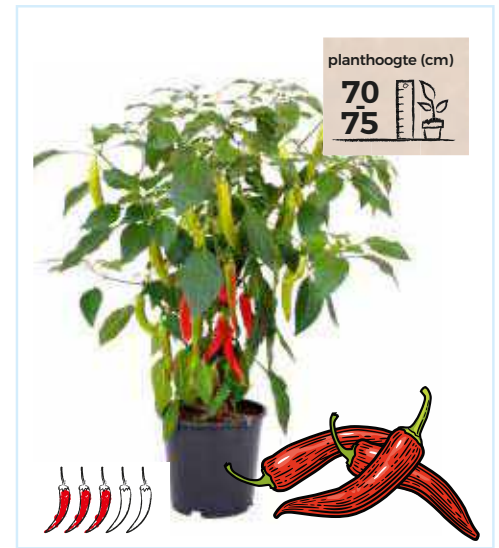

- Pittig van smaak
- Hoge opbrengst vruchten
- Een zeer geschikte sfeermaker in het keukenraam

planthoogte (cm)

35

SNACK PEPPER RED

- Prachtig glanzende vruchten
- Hoge opbrengst paprika's
- Een zeer geschikte sfeermaker in het keukenraam

19 CM

AUBERGINE

- Plant met hoge sierwaarde
- Prachtige lila bloemen en dieppaarse vruchten
- Zeer geschikt voor op de grill

COCKTAIL TOMATO RED

- Hoge opbrengst vruchten
- Geschikt voor moestuin of grote pot
- Smaakvolle tomaten