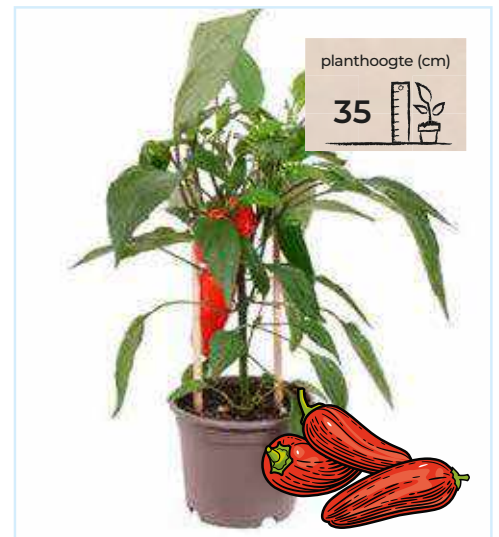

12 CM

planthoogte (cm)

30

CHERRY TOMATO RED

- Een compacte pluktoemaatje
- Een zeer geschikte sfeermaker in het keukenraam

planthoogte (cm)

35

HOT CHILI RED

- Pittig van smaak
- Hoge opbrengst vruchten
- Een zeer geschikte sfeermaker in het keukenraam

planthoogte (cm)

35

SNACK PEPPER RED

- Prachtig glanzende vruchten
- Hoge opbrengst paprika's
- Een zeer geschikte sfeermaker in het keukenraam